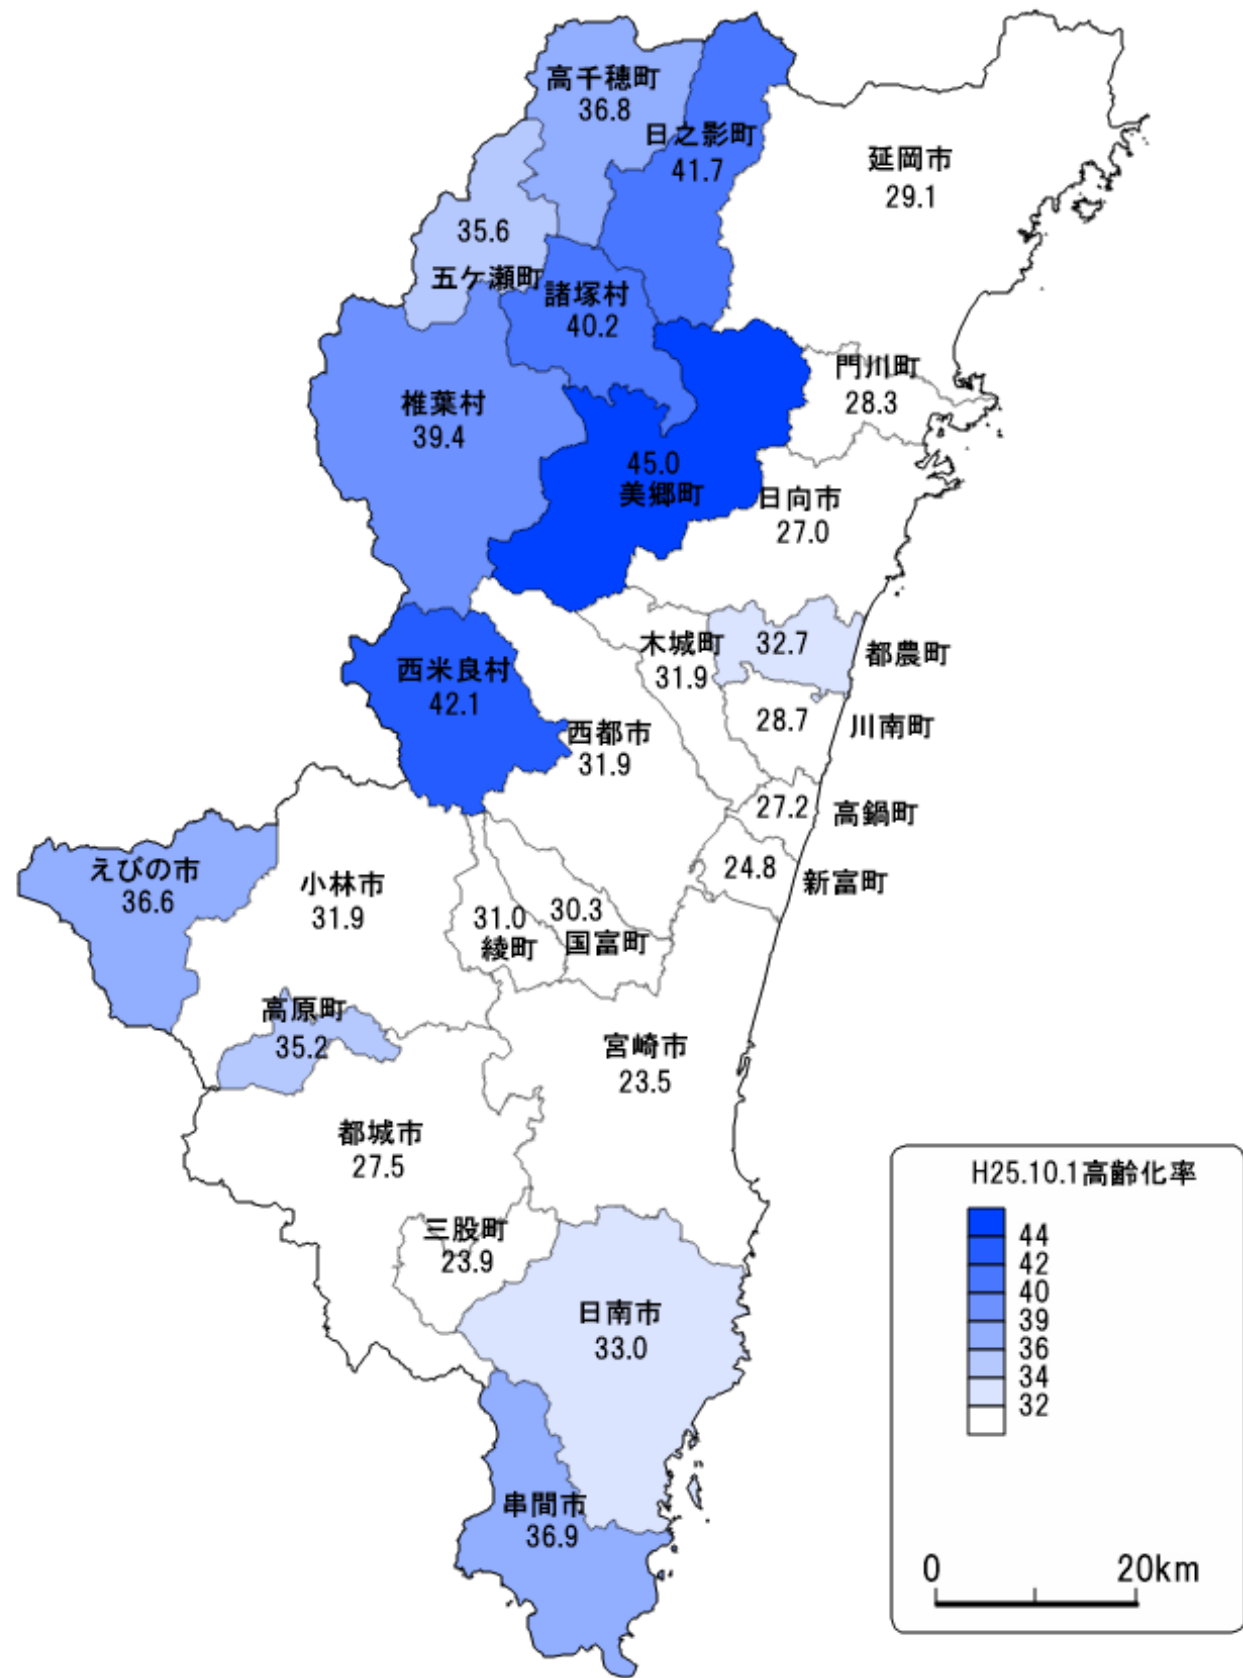

高千穂町  
35.7

日之影町  
41.1

延岡市  
28.1

34.4

五ヶ瀬町

諸塚村  
38.8

椎葉村  
38.7

門川町  
27.3

川南町

26.2

高鍋町

えびの市  
35.6

小林市  
31.0

29.8

綾町

29.2

国富町

23.8

新富町

高原町  
34.0

宮崎市  
22.5

都城市  
26.7

三股町  
23.3

日南市  
32.0

串間市  
36.3

高千穂町  
36.8

日之影町  
41.7

延岡市  
29.1

35.6  
五ヶ瀬町

諸塚村  
40.2

門川町  
28.3

椎葉村  
39.4