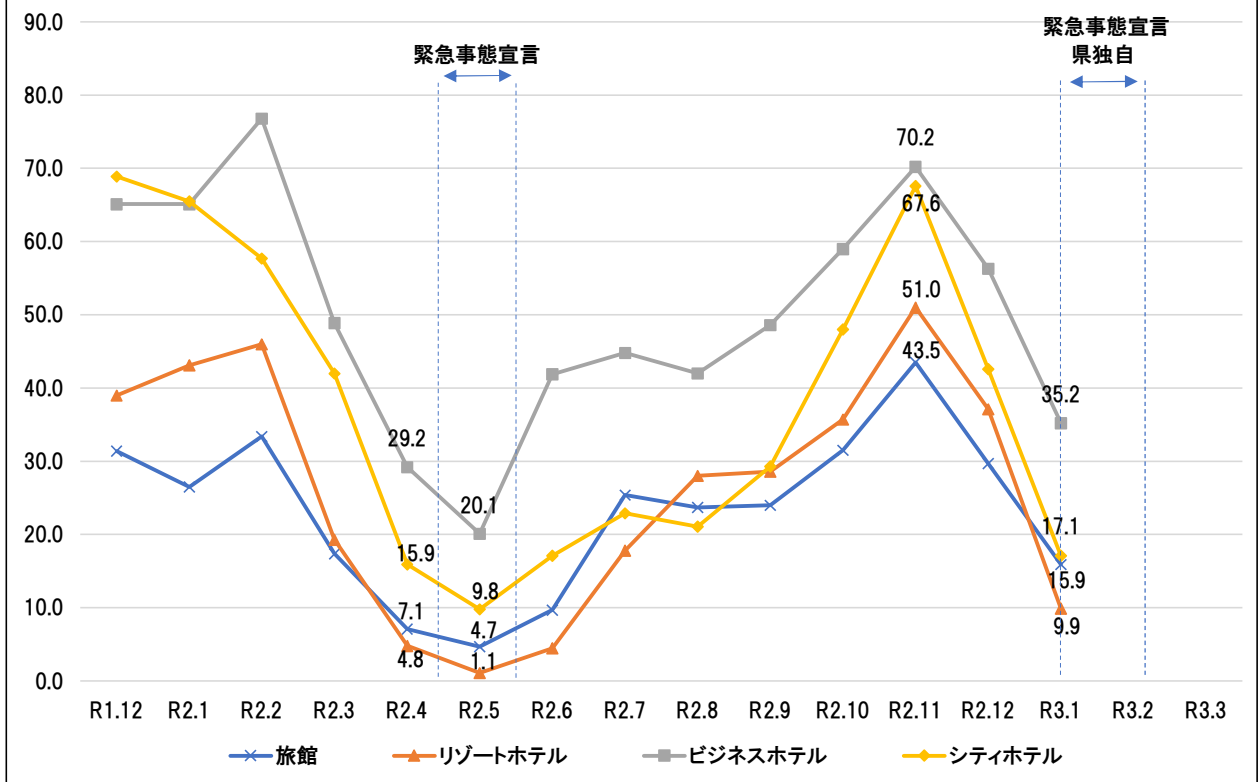

宿泊施設タイプ別客室稼働率

土地取引件数、戸建・共同住宅着工戸数の推移